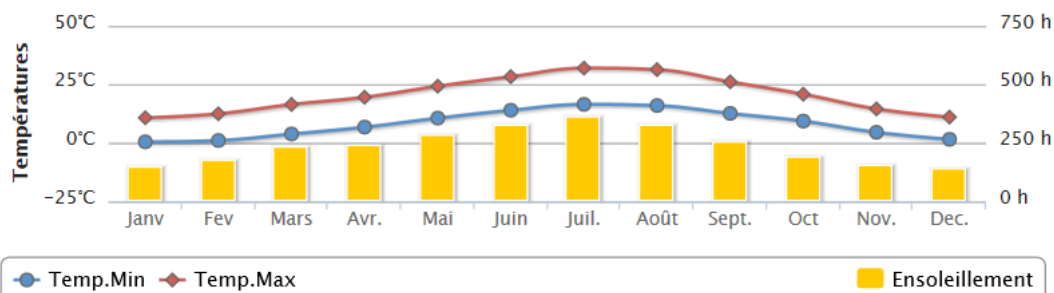

Villes les plus proches

- Saint-Saturnin-lès-Apt
- Gargas
- Apt
- Rustrel
- Saignon
- Caseneuve
- Lagarde-d'Apt
- Lioux

Normales annuelles de la Station de Carpentras

<u>Provence</u>	<u>Gemidd min t</u>	<u>Gemidd max t</u>	<u>Aantal uren zon/mnd</u>
MEI	10,6	24,2	280 uur
JUNI	13,9	28,3	326 uur
JULI	16,4	31,9	362 uur
AUG	15,9	31,3	323 uur
SEPT	12,6	26,1	251 uur

Normales annuelles de la Station de Lille

<u>Le Nord</u>	<u>Gemidd min t</u>	<u>Gemidd max t</u>	<u>Aantal uren zon/mnd</u>
MEI	8,9	17,9	194 uur
JUNI	11,7	20,6	206 uur
JULI	13,8	23,3	211 uur
AUG	13,6	23,3	200 uur
SEPT	11,2	19,7	152 uur