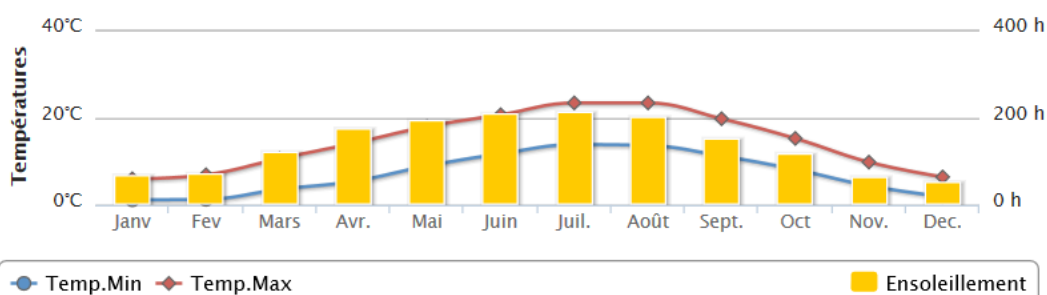

Villes les plus proches

- Saint-Saturnin-lès-Apt
- Gargas
- Apt
- Rustrel
- Saignon
- Caseneuve
- Lagarde-d'Apt
- Lioux

Normales annuelles de la Station de Carpentras

<u>Provence</u>	<u>Gemidd min t</u>	<u>Gemidd max t</u>	<u>Aantal uren zon/mnd</u>
MEI	10,6	24,2	280 uur
JUNI	13,9	28,3	326 uur
JULI	16,4	31,9	362 uur
AUG	15,9	31,3	323 uur
SEPT	12,6	26,1	251 uur

Normales annuelles de la Station de Lille

<u>Le Nord</u>	<u>Gemidd min t</u>	<u>Gemidd max t</u>	<u>Aantal uren zon/mnd</u>
MEI	8,9	17,9	194 uur
JUNI	11,7	20,6	206 uur
JULI	13,8	23,3	211 uur
AUG	13,6	23,3	200 uur
SEPT	11,2	19,7	152 uur